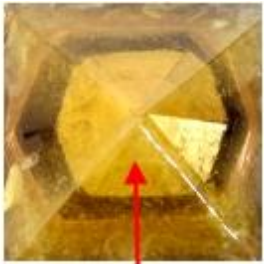

オルゴナイトプラス ピラミッド

パワー石の進化系！

＜チャクラの色と弊社選定のパワーストーン＞

- ・第7チャクラ(頭頂部)…アメジスト
- ・第6チャクラ(眉間)…水晶・ラピスラズリ
- ・第5チャクラ(のど)…ターコイズ
- ・第4チャクラ(心臓付近)…ペリドット
- ・第3チャクラ(お腹)…シトリン
- ・第2チャクラ(生殖器)…タイガーアイ
- ・第1チャクラ(尾てい骨)…ガーネット

あなたの部屋の
パワースポット

上部

24金を貼り付けたポイント水晶

※エネルギー量は重量に比例します
※クフ王のピラミッドと同じ黄金比率「1:1.6」の形状で、一方の面を北に合わせる事により、クフ王のピラミッドと同じ傾斜角が北向きとなり、最大エネルギーを発生させる条件が整います。

裏面

24金を貼り付けた
ラジオニクス回路

六芒星

HouyaSystem

<http://www.houya.jp>