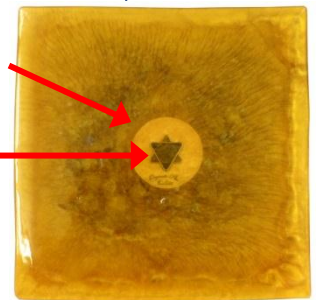

オルゴナイトプラス ピラミッド

パワー石の進化系！

＜チャクラの色と弊社選定のパワーストーン＞

- ・第7チャクラ(頭頂部)…アメジスト
- ・第6チャクラ(眉間)…水晶・ラピスラズリ
- ・第5チャクラ(のど)…ターコイズ
- ・第4チャクラ(心臓付近)…ペリドット
- ・第3チャクラ(お腹)…シトリン
- ・第2チャクラ(生殖器)…タイガーアイ
- ・第1チャクラ(尾てい骨)…ガーネット

あなたの部屋の
パワースポット

上部

24金を貼り付けたポイント水晶

※エネルギー量は重量に比例します
※クフ王のピラミッドと同じ黄金比率「1:1.6」の形状で、一方の面を北に合わせる事により、クフ王のピラミッドと同じ傾斜角が北向きとなり、最大エネルギーを発生させる条件が整います。

裏面

24金を貼り付けた
ラジオニクス回路

六芒星

HouyaSystem

<http://www.houya.jp>