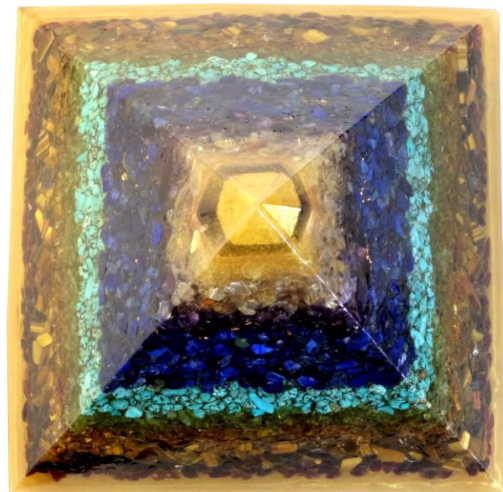

オルゴナイトプラス ピラミッド

パワー石の進化系！

＜チャクラの色と弊社選定のパワーストーン＞

- ・第7チャクラ(頭頂部)…アメジスト
- ・第6チャクラ(眉間)…水晶・ラピスラズリ
- ・第5チャクラ(のど)…ターコイズ
- ・第4チャクラ(心臓付近)…ペリドット
- ・第3チャクラ(お腹)…シトリン
- ・第2チャクラ(生殖器)…タイガーアイ
- ・第1チャクラ(尾てい骨)…ガーネット

あなたの部屋の
パワースポット

上部

24金を貼り付けたポイント水晶

※エネルギー量は重量に比例します
※クフ王のピラミッドと同じ黄金比率「1:1.6」の形状で、一方の面を北に合わせる事により、クフ王のピラミッドと同じ傾斜角が北向きとなり、最大エネルギーを発生させる条件が整います。

裏面

24金を貼り付けた
ラジオニクス回路

六芒星

HouyaSystem

<http://www.houya.jp>