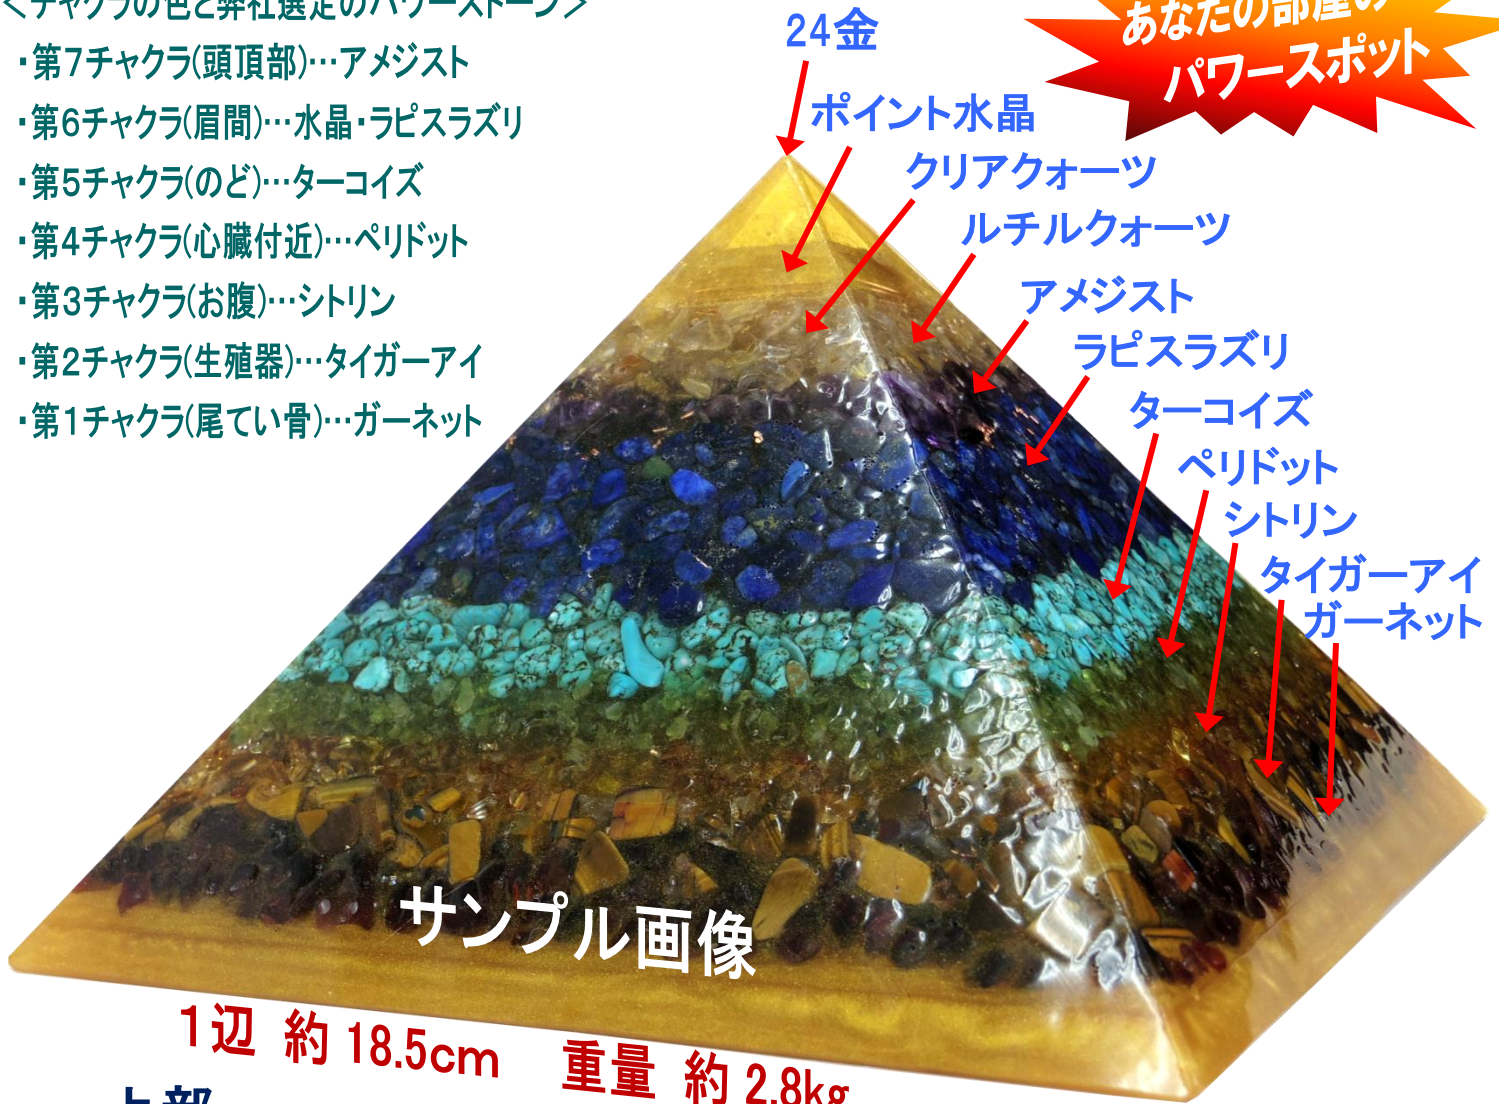

オルゴナイトプラス ピラミッド

パワー石の進化系！

＜チャクラの色と弊社選定のパワーストーン＞

- ・第7チャクラ(頭頂部)…アメジスト
- ・第6チャクラ(眉間)…水晶・ラピスラズリ
- ・第5チャクラ(のど)…ターコイズ
- ・第4チャクラ(心臓付近)…ペリドット
- ・第3チャクラ(お腹)…シトリン
- ・第2チャクラ(生殖器)…タイガーアイ
- ・第1チャクラ(尾てい骨)…ガーネット

あなたの部屋の
パワースポット

上部

24金を貼り付けたポイント水晶

※エネルギー量は重量に比例します
※クフ王のピラミッドと同じ黄金比率「1:1.6」の形状で、一方の面を北に合わせる事により、クフ王のピラミッドと同じ傾斜角が北向きとなり、最大エネルギーを発生させる条件が整います。

裏面

24金を貼り付けた
ラジオニクス回路

六芒星

HouyaSystem

<http://www.houya.jp>