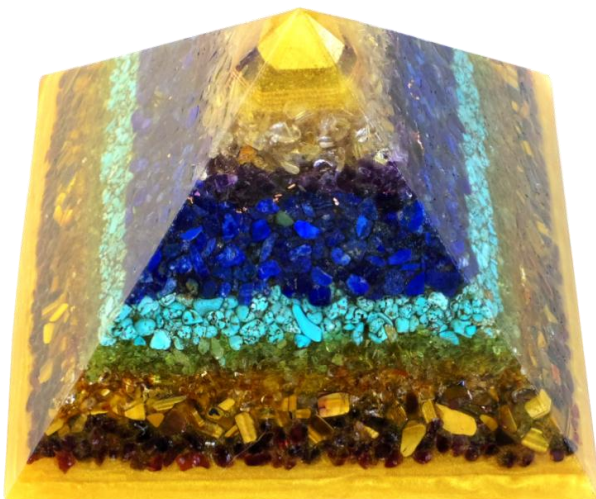

オルゴナイトプラス ピラミッド

パワー石の進化系！

＜チャクラの色と弊社選定のパワーストーン＞

- ・第7チャクラ(頭頂部)…アメジスト
- ・第6チャクラ(眉間)…水晶・ラピスラズリ
- ・第5チャクラ(のど)…ターコイズ
- ・第4チャクラ(心臓付近)…ペリドット
- ・第3チャクラ(お腹)…シトリン
- ・第2チャクラ(生殖器)…タイガーアイ
- ・第1チャクラ(尾てい骨)…ガーネット

あなたの部屋の
パワースポット

上部

24金を貼り付けたポイント水晶

※エネルギー量は重量に比例します
※クフ王のピラミッドと同じ黄金比率「1:1.6」の形状で、一方の面を北に合わせる事により、クフ王のピラミッドと同じ傾斜角が北向きとなり、最大エネルギーを発生させる条件が整います。

裏面

24金を貼り付けた
ラジオニクス回路

六芒星

HouyaSystem

<http://www.houya.jp>